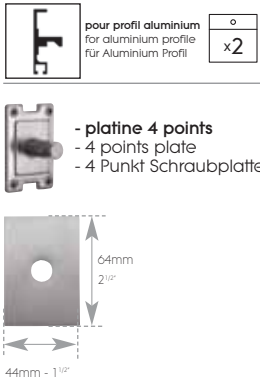

SUPPORTS MUR 80mm POUR PROFIL ALUMINIUM

Wall brackets 3 1/4" for ALUMINIUM profile - Wandträger 80mm für ALUMINIUM Profil