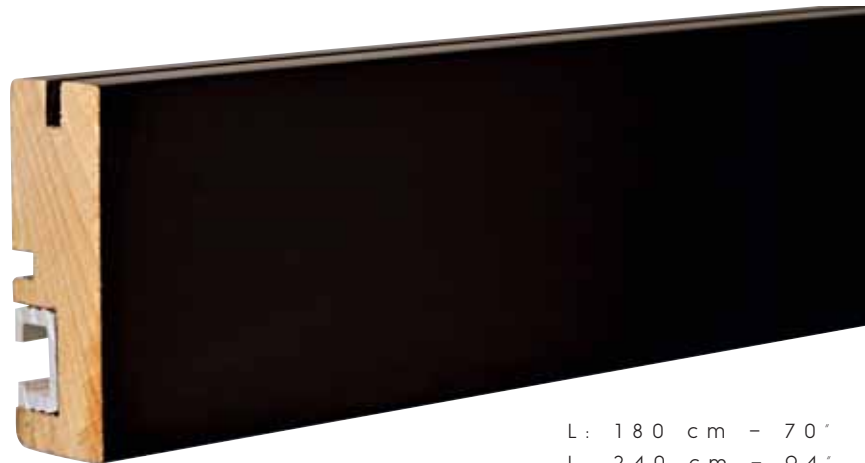

ÉBÈNE
EBONY - EBENHOLZ

L : 180 cm - 70"
L : 240 cm - 94"

66351 - 54
66352 - 54

Profil bois à double fonction, pour utilisation avec anneaux ou galets
Wood profile with double fonction, can be used with rings or gliders
Holzprofil für Verwendungen mit Ringe oder Gleiter