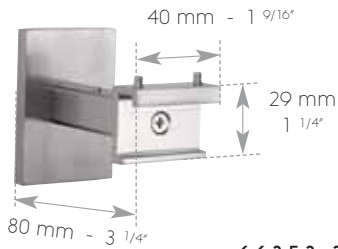

SUPPORTS MUR 80mm POUR PROFIL BOIS

Ceiling brackets 3 1/4" for WOOD profile - Wandträger 80mm für HOLZ Profil

Profil bois
wood profile
Holz Profil

x2

NICKEL BROSSÉ - Brushed nickel - Nickel matt

NICKEL NOIR - Black nickel - Nickel schwarz

- platine 4 points
- 4 points plate
- 4 Punkt Schraubplatte

66353-32