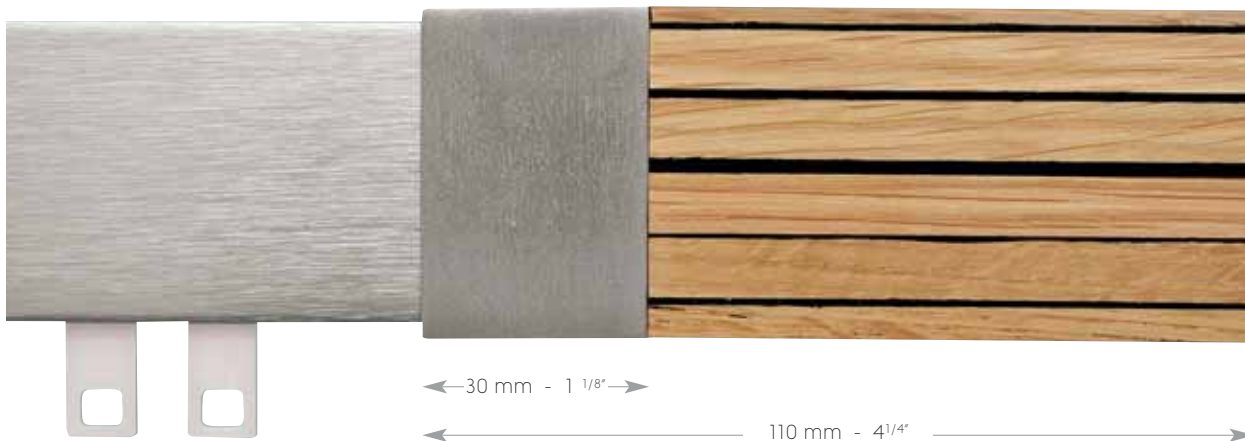

CHÊNE LAMELLÉ COLLÉ
LAMINATED OAKWOOD - EICHENHOLZ UND KUNSTHARZ

x2

pour profil aluminium
for aluminium profile
für Aluminium Profil

Zebra
66065
+ col/farbe

3 2

3 8

3 4