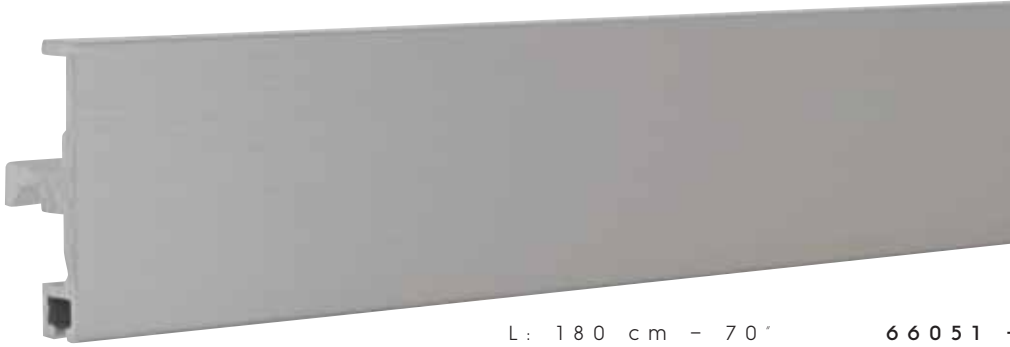

Aluminium profiles - Aluminium Profile

NICKEL BROSSÉ
BRUSHED NICKEL - NICKEL MATT

L: 180 cm - 70' 66051 - 32
L: 240 cm - 94' 66052 - 32

x1

livrés avec 4 bloquants
delivered with 4 blocking stoppers
Lieferung mit 4 Stellgleitern