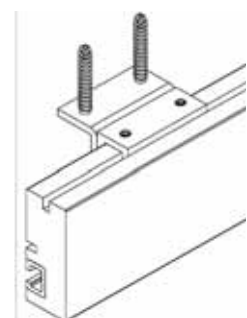

66358-34

SUPPORTS PLAFOND EXTRA-PLATS POUR PROFIL BOIS

Ceiling thin bracket for WOOD profile - Flacher Deckenträger für HOLZ Profil

x2

66369

EXTENSIONS DE SUPPORT 50 mm

Bracket extensions 2" - Trägerverlängerung 50mm