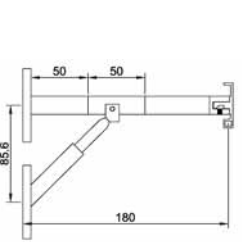

EXTENSIONS DE SUPPORT 50 mm

Bracket extensions 2" - Trägerverlängerung 50mm

NICKEL BROSSÉ
Brushed nickel - Nickel matt

BRONZE

NICKEL NOIR
Black nickel - Nickel schwarz

66055-32

66055-38

66055-34

Il est recommandé de ne pas utiliser plus de 2 extensions par support (soit maximum 100 mm d'extension au total).
It is recommended to use a maximum of 2 extensions per bracket (total extension of 4" maximum).
Wir empfehlen Ihnen maximal 2 Verlängerungen für die Träger zu verwenden (somit ein Maximum der Verlängerung von 100 mm).

JAMBES DE FORCE

Support legs - Trägerstütze

NICKEL BROSSÉ
Brushed nickel - Nickel matt

BRONZE

NICKEL NOIR
Black nickel - Nickel schwarz

66349-32

66349-38

66349-34

La jambe de force doit être commandée avec l'extension 50mm réf. 66055 (2 extensions maximum par support)
Please select 2" extensions ref. 66055 (maximum of 2 extensions) - Für die Trägerstütze, bitte 50 mm Trägerverlängerung ref. 66055 benutzen

COLLIERS ADAPTATEURS DE RAIL

Profile adapters - Profile Halterungen

NICKEL BROSSÉ
Brushed nickel - Nickel matt

BRONZE

NICKEL NOIR
Black nickel - Nickel schwarz

66059-32

66059-38

66059-34

A utiliser avec les rails HAVANA présentés page 128
To use with Havana profiles on page 128 - zu verwenden bei Havana Schiene Seite 128

NAISSANCES MURALES pour PROFIL ALUMINIUM

Wall to wall brackets for ALUMINIUM profile - Wandlageträger für ALUMINIUM profil

NICKEL BROSSÉ
Brushed nickel - Nickel matt

BRONZE

NICKEL NOIR
Black nickel - Nickel schwarz

66056-32

66056-38

66056-34