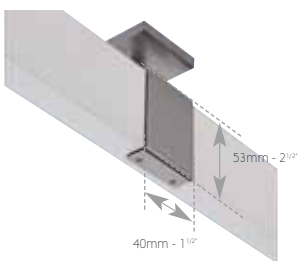

- livré avec un cache de façade
- delivered with a front cover plate
- Lieferung mit einer Abdeckungsplatte