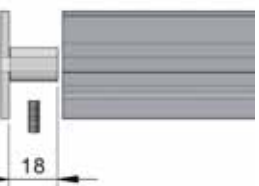

EXTENSIONS DE SUPPORT 50 mm

Bracket extensions 2" - Trägerverlängerung 50mm

NICKEL BROSSÉ
Brushed nickel - Nickel matt

BRONZE

NICKEL NOIR
Black nickel - Nickel schwarz

66055-32

66055-38

66055-34

Il est recommandé de ne pas utiliser plus de 2 extensions par support (soit maximum 100 mm d'extension au total).
It is recommended to use a maximum of 2 extensions per bracket (total extension of 4" maximum).
Wir empfehlen Ihnen maximal 2 Verlängerungen für die Träger zu verwenden (somit ein Maximum der Verlängerung von 100 mm).

JAMBES DE FORCE

Support legs - Trägerstütze

NICKEL BROSSÉ
Brushed nickel - Nickel matt

BRONZE

NICKEL NOIR
Black nickel - Nickel schwarz

66349-32

66349-38

66349-34

La jambe de force doit être commandée avec l'extension 50mm réf. 66055 (2 extensions maximum par support)
Please select 2" extensions ref. 66055 (maximum of 2 extensions) - Für die Trägerstütze, bitte 50 mm Trägerverlängerung ref. 66055 benutzen

COLLIERS ADAPTATEURS DE RAIL

Profile adapters - Profile Halterungen

NICKEL BROSSÉ
Brushed nickel - Nickel matt

BRONZE

NICKEL NOIR
Black nickel - Nickel schwarz

66059-32

66059-38

66059-34

A utiliser avec les rails HAVANA présentés page 128
To use with Havana profiles on page 128 - zu verwenden bei Havana Schiene Seite 128

NAISSANCES MURALES pour PROFIL ALUMINIUM

Wall to wall brackets for ALUMINIUM profile - Wandlageträger für ALUMINIUM profil

NICKEL BROSSÉ
Brushed nickel - Nickel matt

BRONZE

NICKEL NOIR
Black nickel - Nickel schwarz

66056-32

66056-38

66056-34