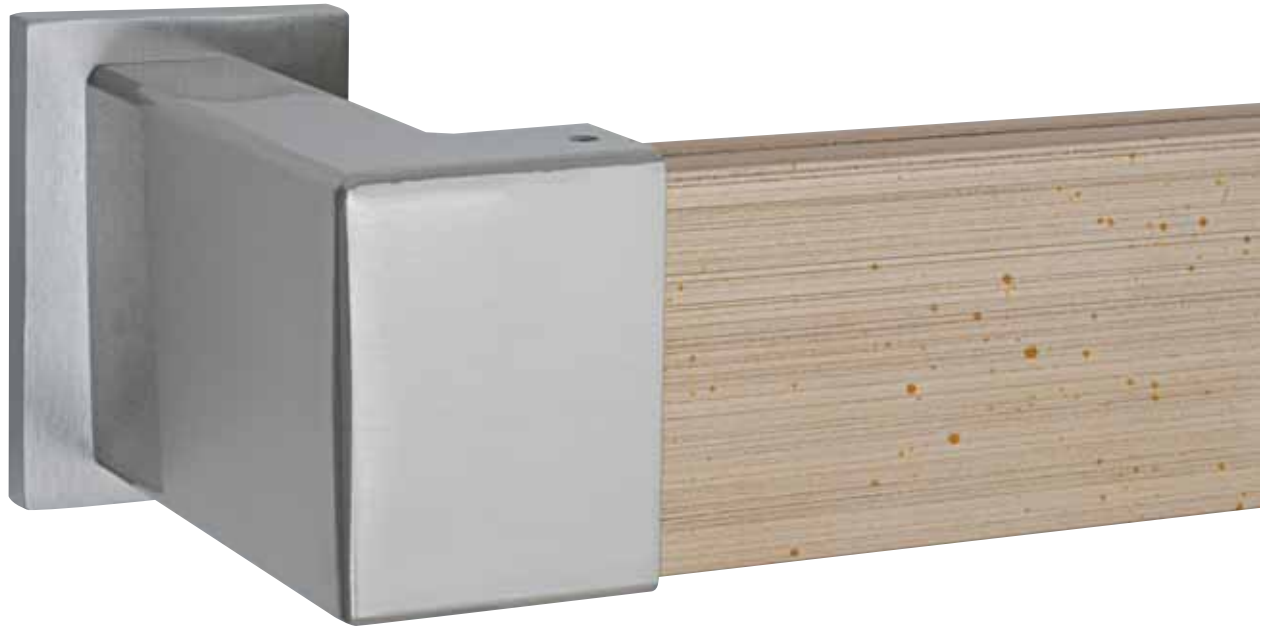

Anhand Ihrer Stellung und zusammen mit dem FINA Endstück, können **ANÉLIA Ringe** mehrere Endstück-Formen darstellen.
Verbindung : die **ANÉLIA Ringe** auf das Profil stellen und befestigen, dann das FINA Endstück am Ende das Profil anbringen.

x2

pour profil bois
for wood profile
für Holz Profil

- platine 4 points
- 4 points plate
- 4 Punkt Schraubplatte

Cache platine
Recovering plate
Abdeckungsplatte

NICKEL BROSSÉ
BRUSHED NICKEL - NICKEL MATT

6 6 3 5 9 - 3 2