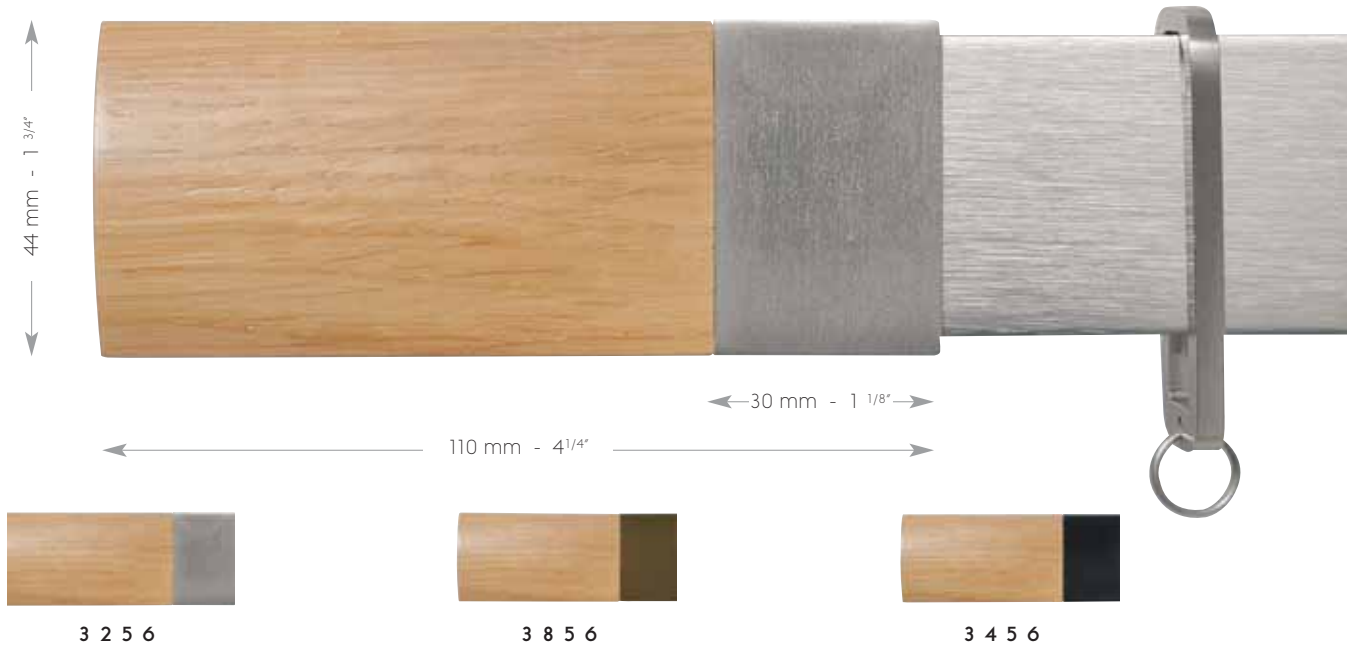

pour profil aluminium
for aluminium profile
für Aluminium Profil

66061
+ col/farbe

CHÊNE
OAKWOOD - EICHENHOLZ