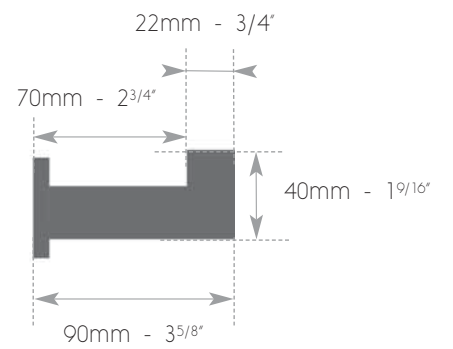

Anhand Ihrer Stellung und zusammen mit dem FINA Endstück, können **ANÉLIA Ringe** mehrere Endstück-Formen darstellen.
Verbindung : die **ANÉLIA Ringe** auf das Profil stellen und befestigen, dann das FINA Endstück am Ende das Profil anbringen.

x2

pour profil bois
for wood profile
für Holz Profil

- platine 4 points
- 4 points plate
- 4 Punkt Schraubplatte

Cache platine
Recovering plate
Abdeckungsplatte

NICKEL BROSSÉ
BRUSHED NICKEL - NICKEL MATT

6 6 3 5 9 - 3 2