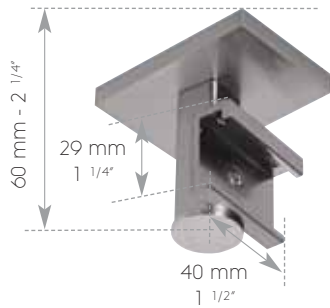

- platine 4 points
- 4 points plate
- 4 Punkt Schraubplatte

66357-32

66357-34

SUPPORT CENTRAL PLAFOND 60mm POUR PROFIL BOIS

Center ceiling bracket 2 1/4" for WOOD profile - Decken Mittelträger 60mm für HOLZ Profil