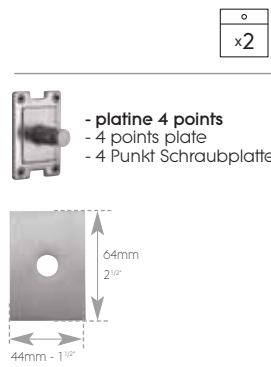

66054-38

NICKEL NOIR
Black nickel - Nickel schwarz

66054-34

SUPPORTS PLAFOND 60mm POUR PROFIL ALUMINIUM

Ceiling brackets 2 1/4" for Aluminium profile - Deckenträger 60mm für Aluminium Profil

NICKEL BROSSÉ
Brushed nickel - Nickel matt