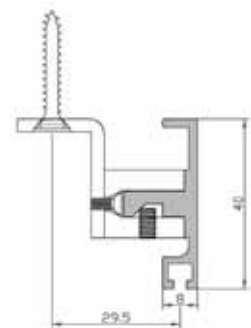

SUPPORTS MUR 80mm POUR PROFIL ALUMINIUM

Wall brackets 3 1/4" for ALUMINIUM profile - Wandträger 80mm für ALUMINIUM Profil

NICKEL BROSSÉ
Brushed nickel - Nickel matt

66053-32

BRONZE

66053-38

NICKEL NOIR
Black nickel - Nickel schwarz

66053-34

SUPPORT CENTRAL MUR 80mm POUR PROFIL ALUMINIUM

Wall center bracket 3 1/4" for ALUMINIUM profile - Wand mittelträger 80mm für ALUMINIUM Profil

NICKEL BROSSÉ
Brushed nickel - Nickel matt

66054-32

BRONZE

66054-38

NICKEL NOIR
Black nickel - Nickel schwarz

66054-34

SUPPORTS PLAFOND 60mm POUR PROFIL ALUMINIUM

Ceiling brackets 2 1/4" for Aluminium profile - Deckenträger 60mm für Aluminium Profil

NICKEL BROSSÉ
Brushed nickel - Nickel matt

66057-32

BRONZE

66057-38

NICKEL NOIR
Black nickel - Nickel schwarz

66057-34

SUPPORT CENTRAL PLAFOND 60mm POUR PROFIL ALUMINIUM

Center ceiling bracket 2 1/4" for Aluminium profile - Decken mittelträger 60mm für Aluminium Profil

NICKEL BROSSÉ
Brushed nickel - Nickel matt

66058-32

BRONZE

66058-38

NICKEL NOIR
Black nickel - Nickel schwarz

66058-34

SUPPORTS PLAFOND EXTRA-PLATS POUR PROFIL ALUMINIUM

Ceiling thin bracket for ALUMINIUM profile - Flacher Deckenträger für Aluminiumprofil

66069