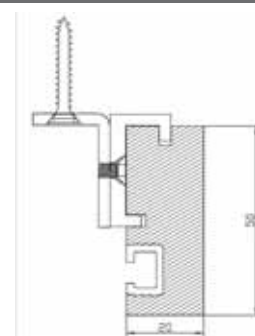

66358-34

SUPPORTS PLAFOND EXTRA-PLATS POUR PROFIL BOIS

Ceiling thin bracket for WOOD profile - Flacher Deckenträger für HOLZ Profil

x2

66369

EXTENSIONS DE SUPPORT 50 mm

Bracket extensions 2" - Trägerverlängerung 50mm