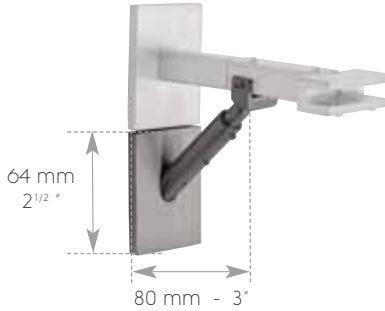

JAMBES DE FORCE

Support legs - Trägerstütze

NICKEL BROSSÉ
Brushed nickel - Nickel matt

BRONZE

NICKEL NOIR
Black nickel - Nickel schwarz

66349-32

66349-38

66349-34