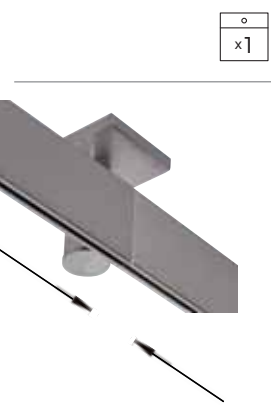

66057-32

BRONZE

66057-38

NICKEL NOIR
Black nickel - Nickel schwarz

66057-34

SUPPORT CENTRAL PLAFOND 60mm POUR PROFIL ALUMINIUM

Center ceiling bracket 2 1/4" for Aluminium profile - Decken mittelträger 60mm für Aluminium Profil