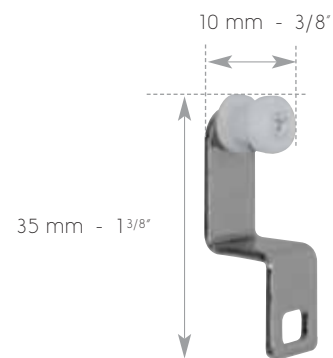

ÉBÈNE
EBONY - EBENHOLZ

L : 180 cm - 70"
L : 240 cm - 94"

66351 - 54
66352 - 54

Profil bois à double fonction, pour utilisation avec anneaux ou galets
Wood profile with double fonction, can be used with rings or gliders
Holzprofil für Verwendungen mit Ringe oder Gleiter

ANNEAUX pour PROFIL BOIS avec rubans de glissement

Rings for wood profile with plastic inserts - Ringe für Holzprofil mit Kunststoffeinlage

NICKEL BROSSÉ

Brushed Nickel - Nickel matt

66340-32

NICKEL NOIR

Black nickel - Nickel schwarz

66340-34

GALETS DE RAIL

Gliders - Gleiters

66348

SUPPORTS MUR 80mm POUR PROFIL BOIS

Ceiling brackets 3 1/4" for WOOD profile - Wandträger 80mm für HOLZ Profil

Profil bois
wood profile
Holz Profil

x2