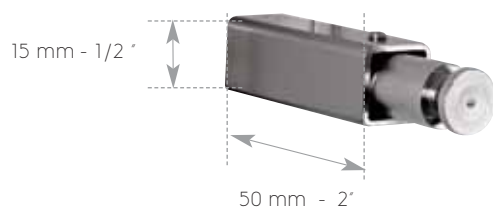

EXTENSIONS DE SUPPORT 50 mm

Bracket extensions 2" - Trägerverlängerung 50mm

NICKEL BROSSÉ - Brushed nickel - Nickel matt

NICKEL NOIR - Black nickel - Nickel schwarz

66055-32

66055-34

Il est recommandé de ne pas utiliser plus de 2 extensions par support (soit maximum 100 mm d'extension au total).

It is recommended to use a maximum of 2 extensions per bracket (total extension of 4" maximum).

Wir empfehlen Ihnen maximal 2 Verlängerungen für die Träger zu verwenden (somit ein Maximum der Verlängerung von 100 mm).

JAMBES DE FORCE

Support legs - Trägerstütze

NICKEL BROSSÉ - Brushed nickel - Nickel matt

NICKEL NOIR - Black nickel - Nickel schwarz