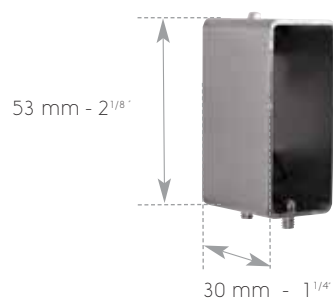

NAISSANCES MURALES pour PROFIL BOIS

Wall to wall brackets for WOOD profile - Wandlageträger für HOLZ Profil

NICKEL BROSSÉ - Brushed nickel - Nickel matt

NICKEL NOIR - Black nickel - Nickel schwarz

66356-32