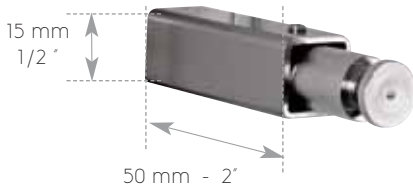

66069

EXTENSIONS DE SUPPORT 50 mm

Bracket extensions 2" - Trägerverlängerung 50mm

NICKEL BROSSÉ
Brushed nickel - Nickel matt

BRONZE

NICKEL NOIR
Black nickel - Nickel schwarz

66055-32

66055-38