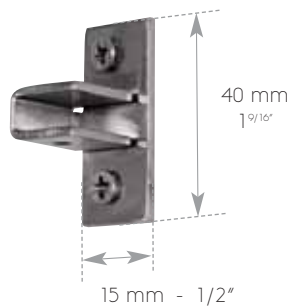

66056-32

66056-38

66056-34