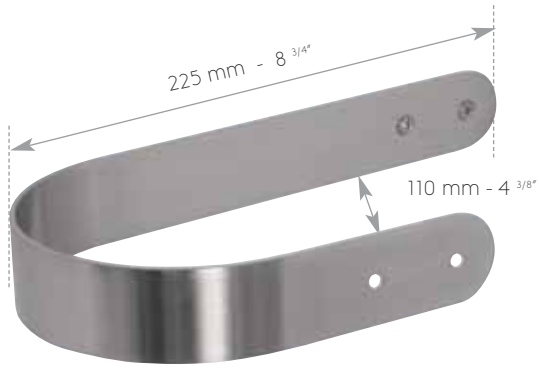

6 3 1 0 0 - 3 4

NICKEL NOIR
BLACK NICKEL - NICKEL SCHWARZ

RINCEAUX

Metal Tiebacks - Metall Raffhalter

x2

NICKEL BROSSÉ
Brushed nickel
Nickel matt
60166-32

NICKEL NOIR
Black nickel
Nickel schwarz
60166-34

BRONZE
60166-38