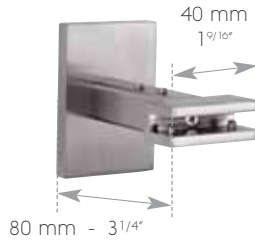

66048

SUPPORTS MUR 80mm POUR PROFIL ALUMINIUM

Wall brackets 3 1/4" for ALUMINIUM profile - Wandträger 80mm für ALUMINIUM Profil

NICKEL BROSSÉ
Brushed nickel - Nickel matt

66053-32

BRONZE

66053-38

NICKEL NOIR
Black nickel - Nickel schwarz