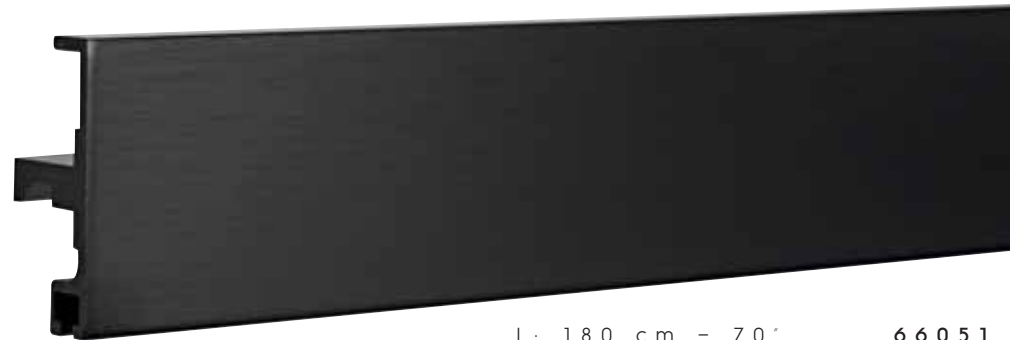

NICKEL NOIR
BLACK NICKEL - NICKEL SCHWARZ