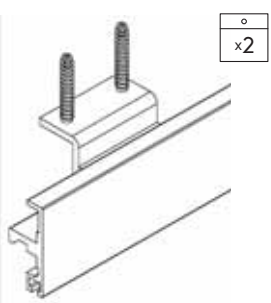

NICKEL BROSSÉ
Brushed nickel - Nickel matt

66058-32

BRONZE

66058-38

NICKEL NOIR
Black nickel - Nickel schwarz

66058-34

SUPPORTS PLAFOND EXTRA-PLATS POUR PROFIL ALUMINIUM

Ceiling thin bracket for ALUMINIUM profile - Flacher Deckenträger für Aluminiumprofil