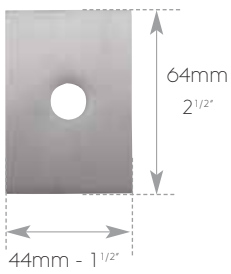

Anhand Ihrer Stellung und zusammen mit dem FINA Endstück, können **ANÉLIA Ringe** mehrere Endstück-Formen darstellen.
Verbindung : die **ANÉLIA Ringe** auf das Profil stellen und befestigen, dann das FINA Endstück am Ende das Profil anbringen.

x2

pour profil bois
for wood profile
für Holz Profil

- platine 4 points
- 4 points plate
- 4 Punkt Schraubplatte

Cache platine
Recovering plate
Abdeckungsplatte

NICKEL BROSSÉ
BRUSHED NICKEL - NICKEL MATT

6 6 3 5 9 - 3 2