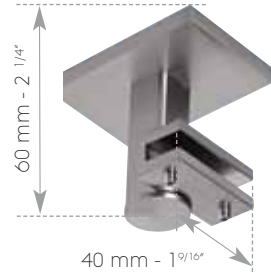

66054-38

NICKEL NOIR
Black nickel - Nickel schwarz

66054-34

SUPPORTS PLAFOND 60mm POUR PROFIL ALUMINIUM

Ceiling brackets 2 1/4" for Aluminium profile - Deckenträger 60mm für Aluminium Profil

NICKEL BROSSÉ
Brushed nickel - Nickel matt