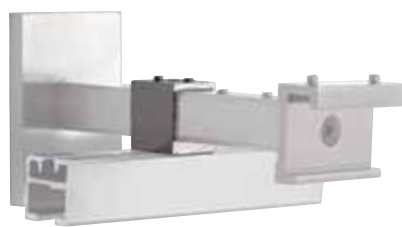

EXTENSIONS DE SUPPORT 50 mm

Bracket extensions 2" - Trägerverlängerung 50mm

NICKEL BROSSÉ - Brushed nickel - Nickel matt

NICKEL NOIR - Black nickel - Nickel schwarz

66055-32

66055-34

Il est recommandé de ne pas utiliser plus de 2 extensions par support (soit maximum 100 mm d'extension au total).

It is recommended to use a maximum of 2 extensions per bracket (total extension of 4" maximum).

Wir empfehlen Ihnen maximal 2 Verlängerungen für die Träger zu verwenden (somit ein Maximum der Verlängerung von 100 mm).

JAMBES DE FORCE

Support legs - Trägerstütze

NICKEL BROSSÉ - Brushed nickel - Nickel matt

NICKEL NOIR - Black nickel - Nickel schwarz

66349-32

66349-34

La jambe de force doit être commandée avec l'extension 50mm réf. 66055 (2 extensions maximum par support)

Please select 2" extensions ref. 66055 (maximum of 2 extensions) - Für die Trägerstütze, bitte 50 mm Trägerverlängerung ref. 66055 benutzen

COLLIER ADAPTATEUR DE RAIL

Profile adapter - Profile Halterungen

NICKEL BROSSÉ - Brushed nickel - Nickel matt

NICKEL NOIR - Black nickel - Nickel schwarz

66059-32

66059-34

A utiliser avec les rails HAVANA présentés page 128

To use with Havana profiles on page 128 - zu verwenden bei Havana Schiene Seite 128

NAISSANCES MURALES pour PROFIL BOIS

Wall to wall brackets for WOOD profile - Wandlageträger für HOLZ Profil

NICKEL BROSSÉ - Brushed nickel - Nickel matt

NICKEL NOIR - Black nickel - Nickel schwarz

66356-32

66356-34