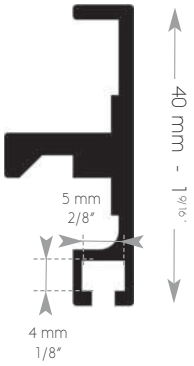

Aluminium profiles - Aluminium Profile

NICKEL BROSSÉ
BRUSHED NICKEL - NICKEL MATT

L: 180 cm - 70' 66051 - 32
L: 240 cm - 94' 66052 - 32

x1

livrés avec 4 bloquants
delivered with 4 blocking stoppers
Lieferung mit 4 Stellgleitern