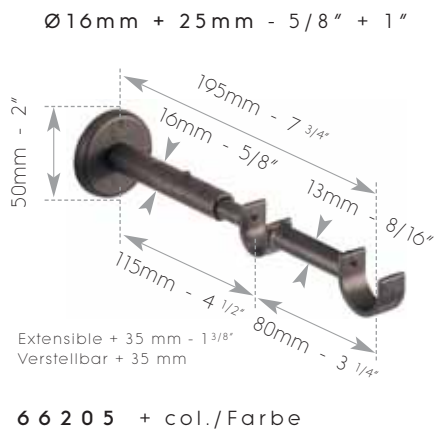

43

44

45

46

VOLUTE

Ø 16 mm - 5/8" - 66675 - L: 115 x h: 60 mm (4 1/2" x 2 3/8")  
Ø 25 mm - 1" - 66685 - L: 165 x h: 90 mm (6 1/2" x 3 1/2")

+

Color - Farbe COLORIS

46

Taille réelle - Actual size - Originalgröße

SUPPORTS MIXTES EXTENSIBLES (plafond - mur)

Wall/ceiling brackets-extensible - Wand und Deckenträger-verstellbar

Platine 3 points  
3 points plate  
3 punkt Platte

NAISSANCES MURALES

Wall to wall brackets - Wandlageträger

SUPPORTS SIMPLES EXTENSIBLES

Single brackets-extensible - Einfachträger-verstellbar

SUPPORTS DOUBLES EXTENSIBLES

Double brackets-extensible - Verstellbare Trägerstütze

44

45

46

TUBES

Rods - Rohre

Ø 16mm - 5/8"

L. 180cm - 70": **66466**  
 L. 240cm - 94": **66467**  
 + col./Farbe

Ø 25mm - 1"