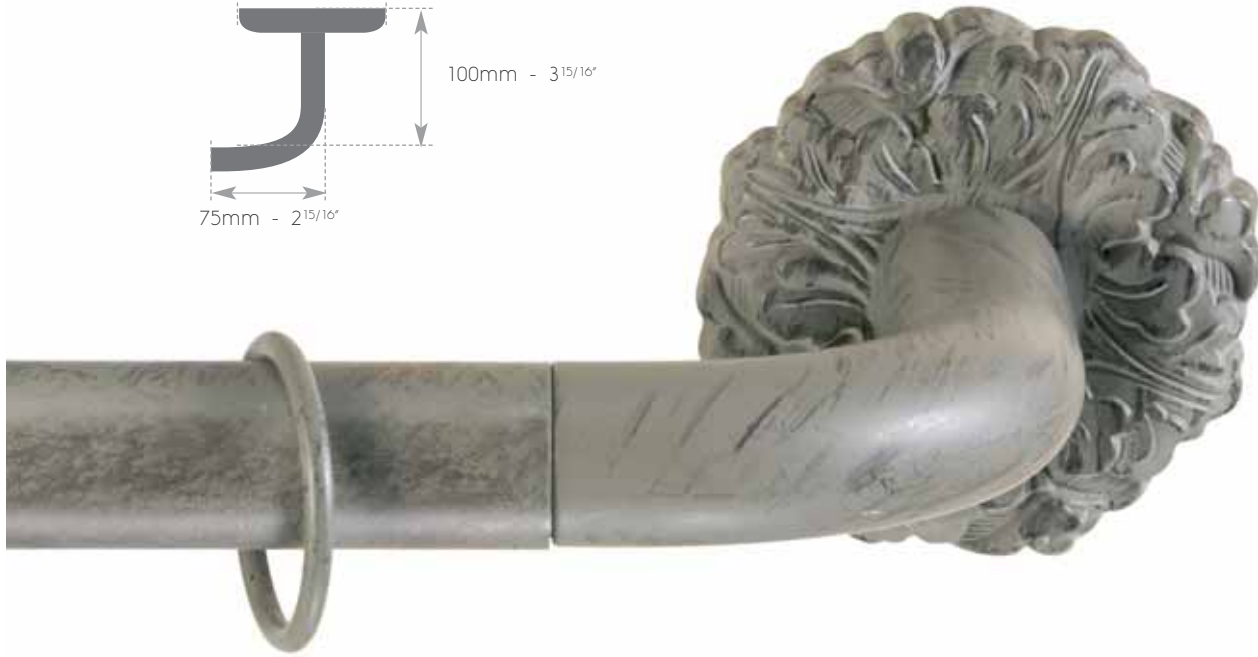

43

44

45

46

x2

CORNER

Platine 3 points  
3 points plate  
3 Punkt Platte

Ø 16 mm - 5 / 8 " - 6 6 1 9 3