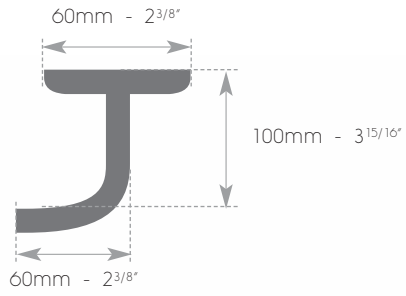

Ø 16 mm - 5 / 8 " - 6 6 6 7 4  
 Ø 25 mm - 1 " - 6 6 6 8 4

L : 30 x h : 20 mm ( 1 3 / 16 " x 3 / 4 " )  
 L : 34 x h : 30 mm ( 1 5 / 16 " x 1 3 / 16 " )

+

COLORIS Color - Farbe

41

42

43

44

45

46

RHODES

Ø 16 mm - 5 / 8 " - 6 6 6 7 3 - L : 37 x h : 42 mm ( 1 7 / 16 " x 1 5 / 8 " )  
 Ø 25 mm - 1 " - 6 6 6 8 3 - L : 61 x h : 69 mm ( 2 3 / 8 " x 2 11 / 16 " )

+

COLORIS Color - Farbe

41

42

43

44

45

46

x2

CORNER

Platine 3 points  
3 points plate  
3 Punkt Platte

Ø 16 mm - 5 / 8 " - 6 6 1 9 3

44

45

46

TUBES

Rods - Rohre

Ø 16mm - 5/8"

L. 180cm - 70": **66466**  
 L. 240cm - 94": **66467**  
 + col./Farbe

Ø 25mm - 1"