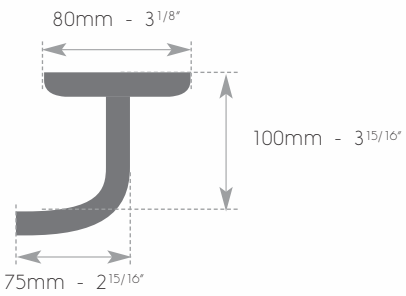

Ø 16 mm - 5 / 8 " - 6 6 6 7 4  
 Ø 25 mm - 1 " - 6 6 6 8 4

L : 30 x h : 20 mm ( 1 3 / 16 " x 3 / 4 " )  
 L : 34 x h : 30 mm ( 1 5 / 16 " x 1 3 / 16 " )

+

COLORIS Color - Farbe

41

42

43

44

45

46

RHODES

Ø 16 mm - 5 / 8 " - 6 6 6 7 3 - L : 37 x h : 42 mm ( 1 7 / 16 " x 1 5 / 8 " )  
 Ø 25 mm - 1 " - 6 6 6 8 3 - L : 61 x h : 69 mm ( 2 3 / 8 " x 2 11 / 16 " )

+

COLORIS Color - Farbe

41

42

43

44

45

46

x2

CORNER

Platine 3 points  
3 points plate  
3 Punkt Platte

Ø 16 mm - 5 / 8 " - 6 6 1 9 3

44

45

46

TUBES

Rods - Rohre

Ø 16mm - 5/8"

L. 180cm - 70": **66466**  
 L. 240cm - 94": **66467**  
 + col./Farbe

Ø 25mm - 1"