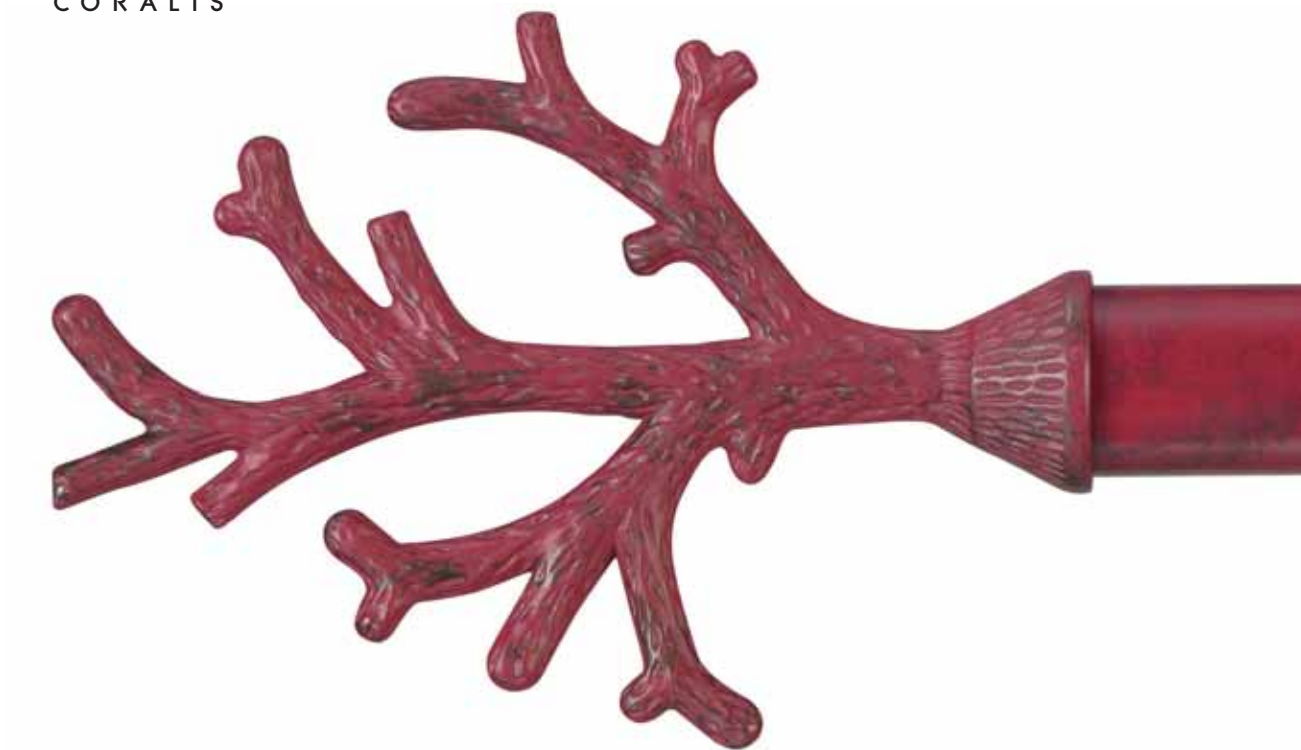

OLYMPE

Ø 16 mm - 5/8" - 66677 - L: 46 x h: 31 mm (2 3/4" x 1 3/16")  
 Ø 25 mm - 1" - 66687 - L: 71 x h: 53 mm (2 11/16" x 2 3/16")

+

COLORIS Color - Farbe

CORALIS

Ø 16 mm - 5/8" - 66670 - L: 90 x h: 65 mm (3 1/2" x 2 9/16")  
 Ø 25 mm - 1" - 66680 - L: 135 x h: 100 mm (5 5/16" x 4")