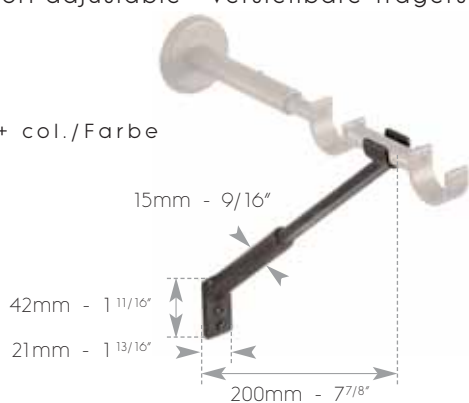

JAMBE DE FORCE REGLABLE

Bracket support-adjustable - Verstellbare Trägerstütze

6 6 2 1 1 + col./Farbe

COLORIS

Colors - Farbe

41

42

43

44

45

46