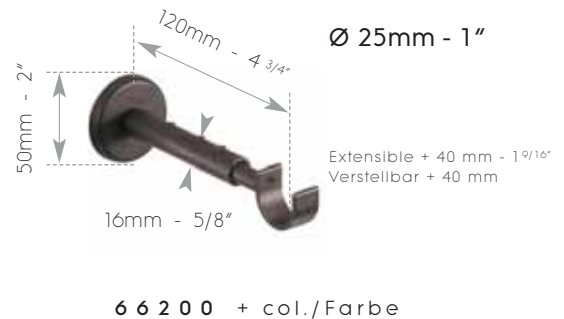

46

Taille réelle - Actual size - Originalgröße

SUPPORTS MIXTES EXTENSIBLES (plafond - mur)

Wall/ceiling brackets-extensible - Wand und Deckenträger-verstellbar

Platine 3 points  
3 points plate  
3 punkt Platte

NAISSANCES MURALES

Wall to wall brackets - Wandlageträger

SUPPORTS SIMPLES EXTENSIBLES

Single brackets-extensible - Einfachträger-verstellbar

SUPPORTS DOUBLES EXTENSIBLES

Double brackets-extensible - Verstellbare Trägerstütze