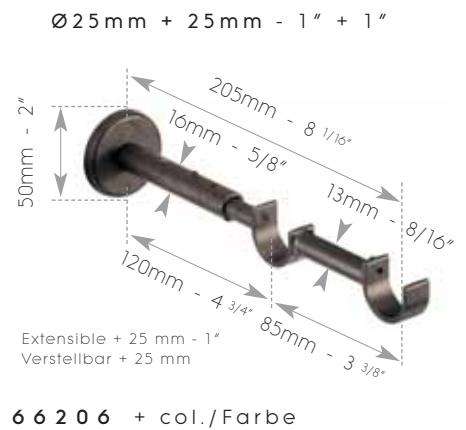

46

Taille réelle - Actual size - Originalgröße

SUPPORTS MIXTES EXTENSIBLES (plafond - mur)

Wall/ceiling brackets-extensible - Wand und Deckenträger-verstellbar

Platine 3 points  
3 points plate  
3 punkt Platte

NAISSANCES MURALES

Wall to wall brackets - Wandlageträger

SUPPORTS SIMPLES EXTENSIBLES

Single brackets-extensible - Einfachträger-verstellbar

SUPPORTS DOUBLES EXTENSIBLES

Double brackets-extensible - Verstellbare Trägerstütze

44

45

46

TUBES

Rods - Rohre

Ø 16mm - 5/8"

L. 180cm - 70": **66466**  
 L. 240cm - 94": **66467**  
 + col./Farbe

Ø 25mm - 1"