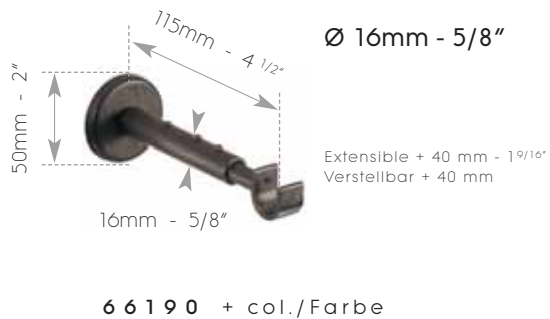

46

Taille réelle - Actual size - Originalgröße

SUPPORTS MIXTES EXTENSIBLES (plafond - mur)

Wall/ceiling brackets-extensible - Wand und Deckenträger-verstellbar

Platine 3 points  
3 points plate  
3 punkt Platte

NAISSANCES MURALES

Wall to wall brackets - Wandlageträger

SUPPORTS SIMPLES EXTENSIBLES

Single brackets-extensible - Einfachträger-verstellbar

SUPPORTS DOUBLES EXTENSIBLES

Double brackets-extensible - Verstellbare Trägerstütze